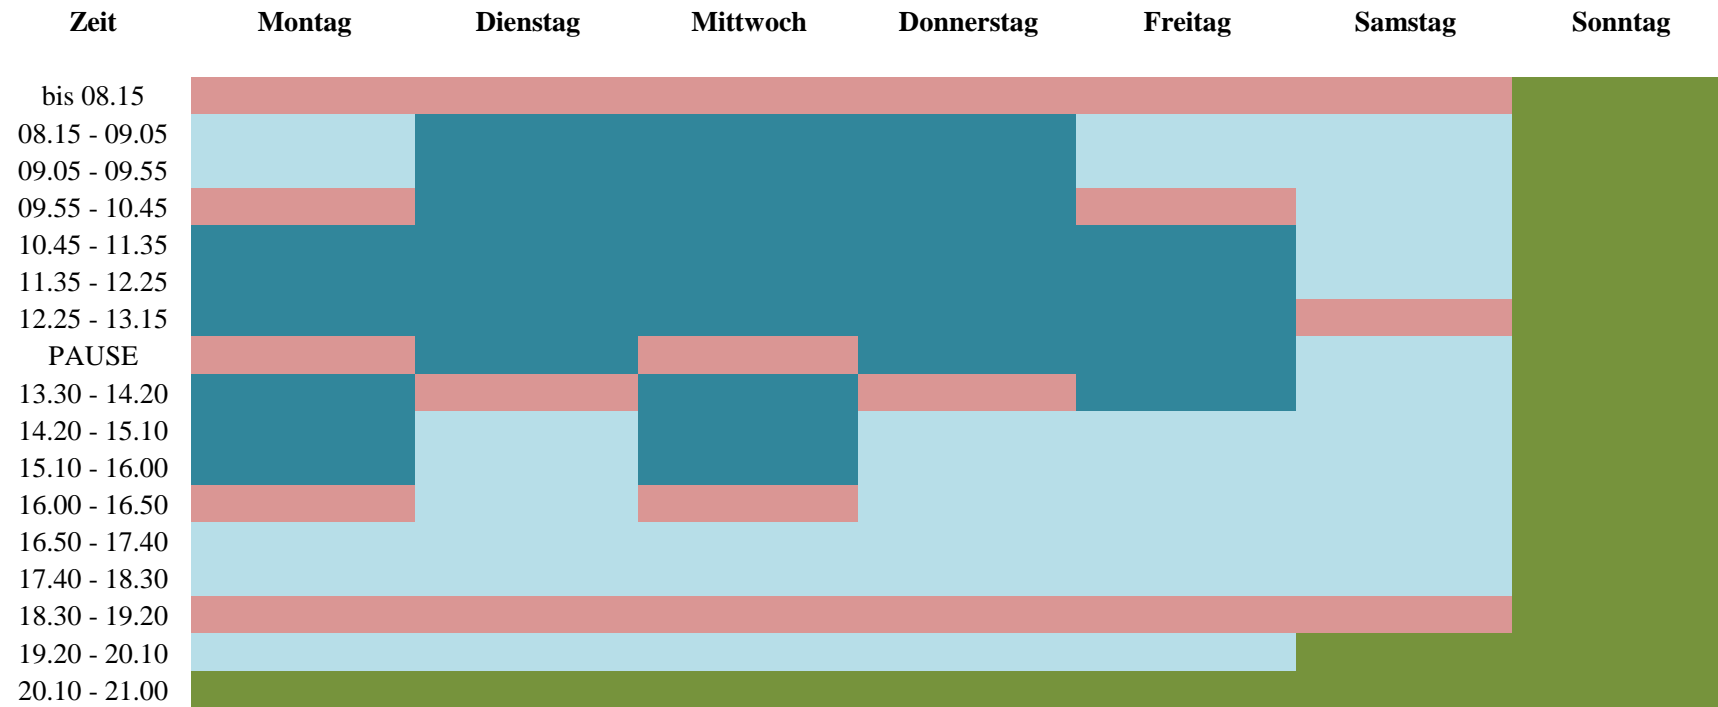

Wochenplan als Beispiel (1. Sem. VZ BA)

Lernzeit: