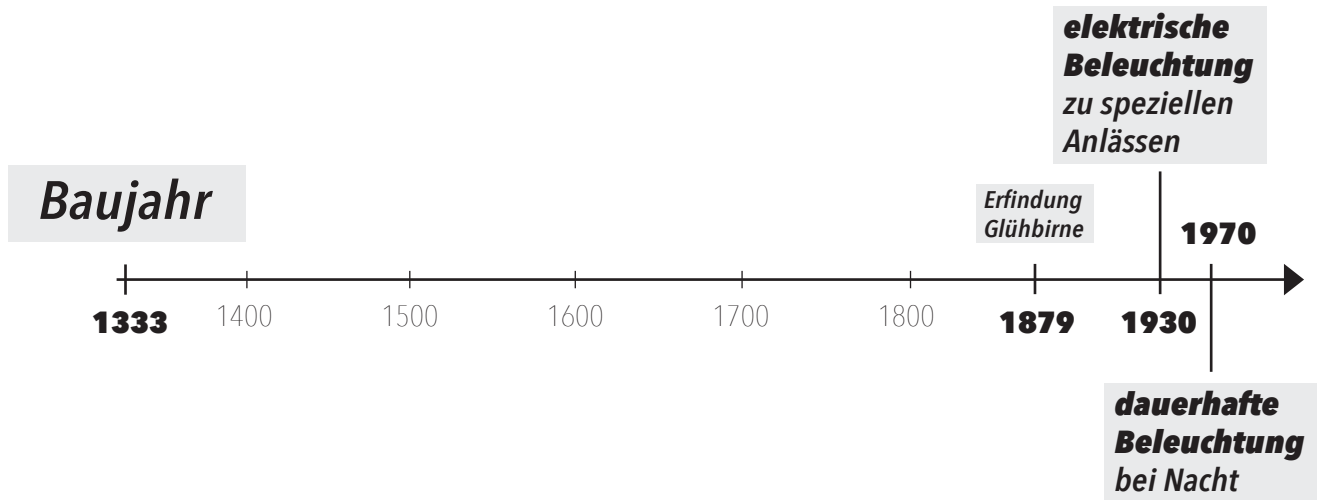

*Kapellbrücke ist bereits über 500 Jahre
älter als die Erfindung der Glühbirne*

Geschichte

der künstlichen Beleuchtung