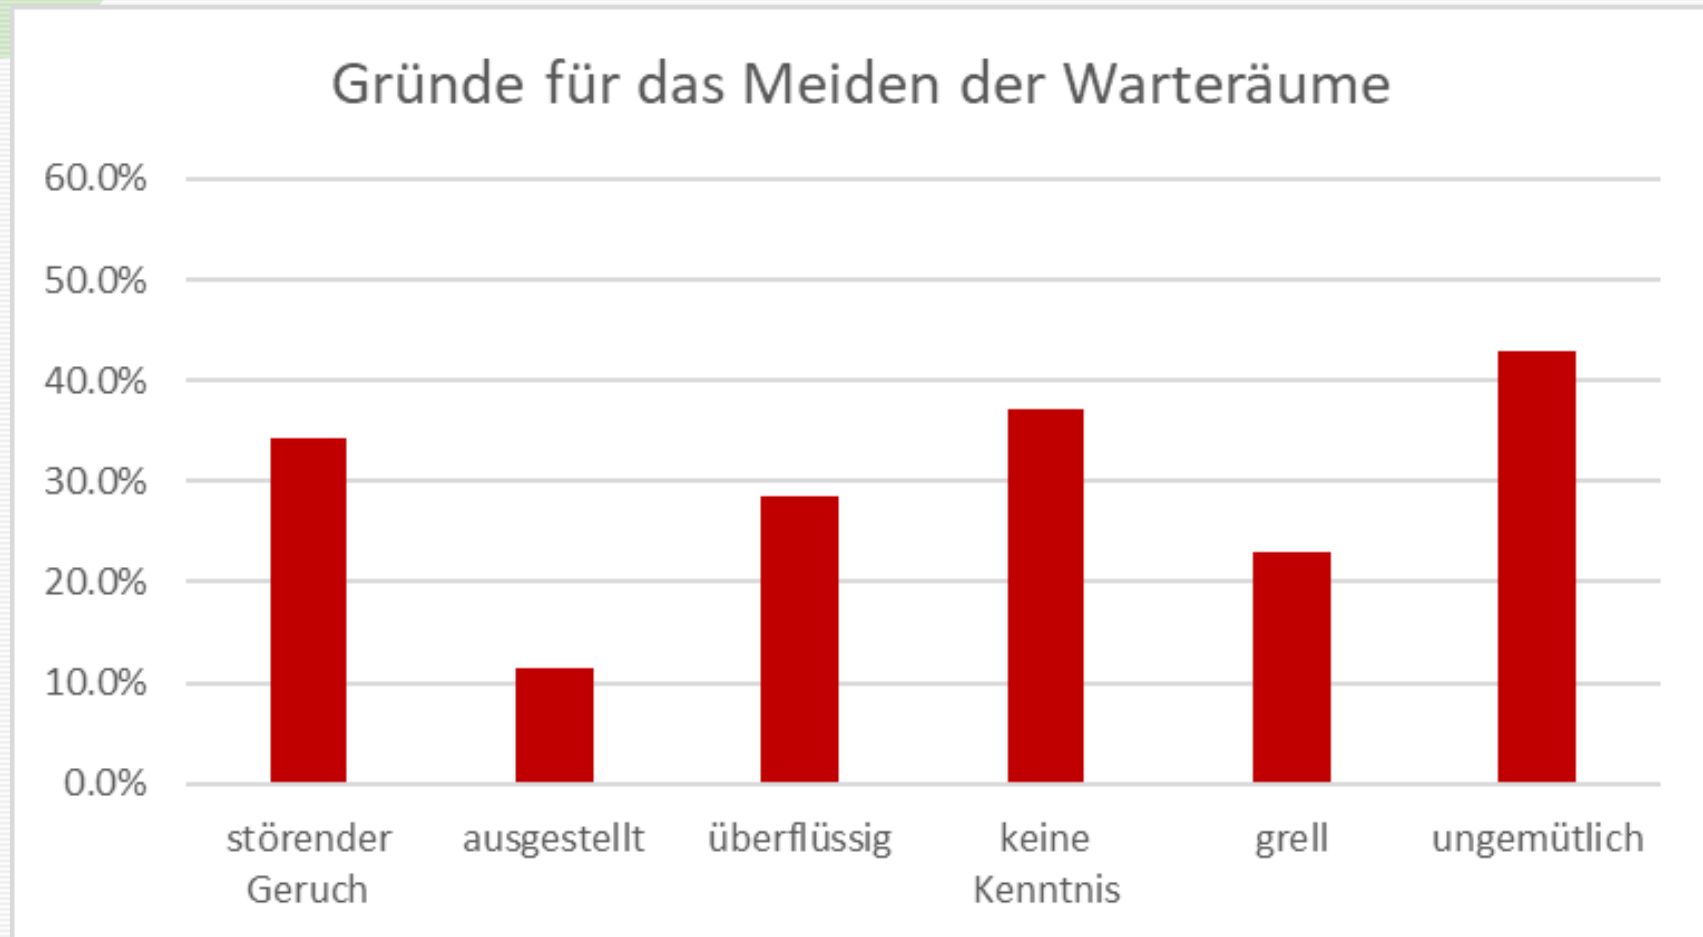

KOHORTE C / GRUPPE C8

▼ **BAHNHOF
LUZERN**

INHALT

- BESCHREIBUNG WARTERÄUME PERRONS
- PROBLEME / POTENTIAL
- IDEEN INTERVENTION

BESCHREIBUNG WARTERÄUME PERRONS

BESCHREIBUNG WARTERÄUME PERRONS

BESCHREIBUNG WARTERÄUME PERRONS

HELLES LICHT
GRELL
SAUBER
WENIG NUTZER
LANGWEILIG
AUSGESTELLT

PROBLEME / POTENTIAL

Haben Kenntnis von den Warteräumen

■ Ja ■ Nein

Nutzen Warteräume regelmässig

■ Ja ■ Nein

PROBLEME / POTENTIAL

ELISE LICHT

PROBLEME / POTENTIAL

SELICHT

INTERVENTION

LICHT DIFUSION

HELLSE LICHT

INTERVENTION

WEGWEISUNG DURCH LICHT

INTERVENTION