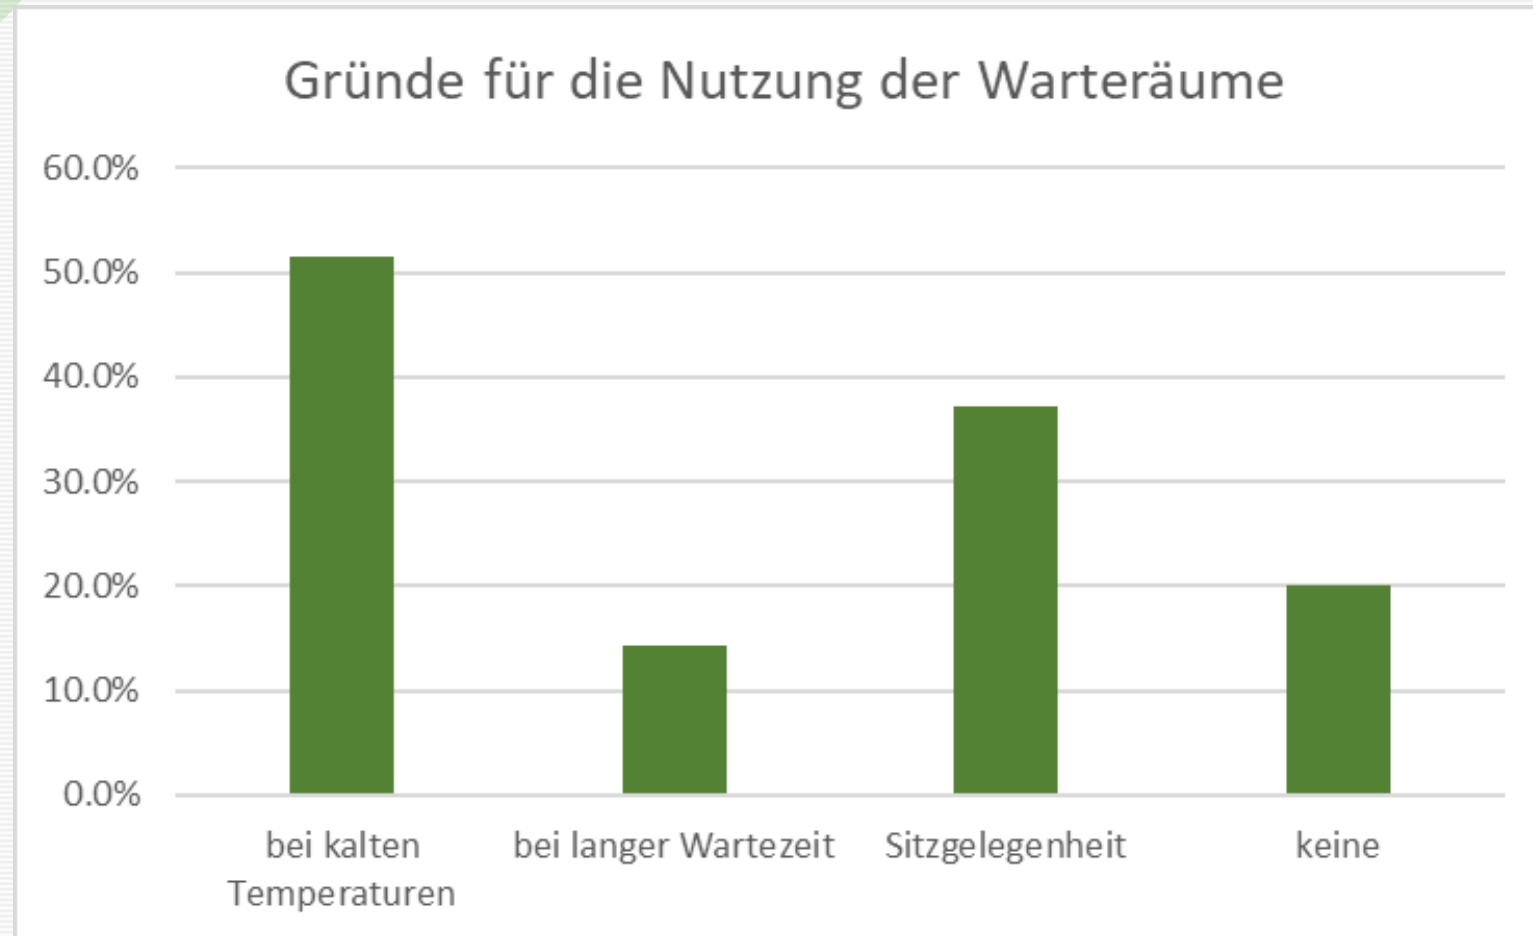

KOHORTE C / GRUPPE C8

▼ **BAHNHOF
LUZERN**

INHALT

- BESCHREIBUNG WARTERÄUME PERRONS
- PROBLEME / POTENTIAL
- IDEEN INTERVENTION

BESCHREIBUNG WARTERÄUME PERRONS

BESCHREIBUNG WARTERÄUME PERRONS

BESCHREIBUNG WARTERÄUME PERRONS

HELLES LICHT
GRELL
SAUBER
WENIG NUTZER
LANGWEILIG
AUSGESTELLT

PROBLEME / POTENTIAL

Haben Kenntnis von den Warteräumen

■ Ja ■ Nein

Nutzen Warteräume regelmässig

■ Ja ■ Nein

PROBLEME / POTENTIAL

ELISE LICHT

PROBLEME / POTENTIAL

SELICHT

INTERVENTION

LICHT DIFUSION

HELLSE LICHT

INTERVENTION

WEGWEISUNG DURCH LICHT

INTERVENTION