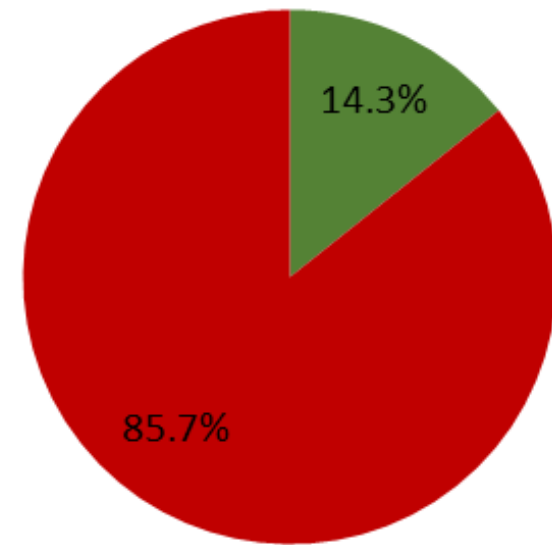

HELLES LICHT
GRELL
SAUBER
WENIG NUTZER
LANGWEILIG
AUSGESTELLT

PROBLEME / POTENTIAL

Haben Kenntnis von den Warteräumen

■ Ja ■ Nein

Nutzen Warteräume regelmässig

■ Ja ■ Nein

PROBLEME / POTENTIAL

ELISE LICHT

PROBLEME / POTENTIAL

SELICHT

INTERVENTION

LICHT DIFUSION

HELLSE LICHT

INTERVENTION

WEGWEISUNG DURCH LICHT

INTERVENTION