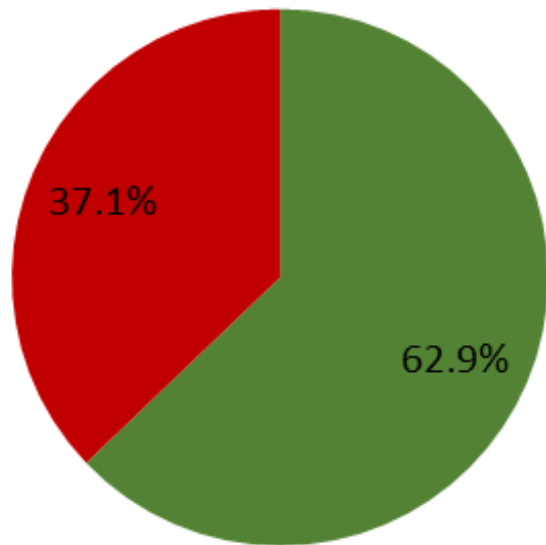

KOHORTE C / GRUPPE C8

▼ **BAHNHOF
LUZERN**

INHALT

- BESCHREIBUNG WARTERÄUME PERRONS
- PROBLEME / POTENTIAL
- IDEEN INTERVENTION

BESCHREIBUNG WARTERÄUME PERRONS

BESCHREIBUNG WARTERÄUME PERRONS

BESCHREIBUNG WARTERÄUME PERRONS

HELLES LICHT
GRELL
SAUBER
WENIG NUTZER
LANGWEILIG
AUSGESTELLT

PROBLEME / POTENTIAL

Haben Kenntnis von den Warteräumen

■ Ja ■ Nein

Nutzen Warteräume regelmässig

■ Ja ■ Nein

PROBLEME / POTENTIAL

ELISE LICHT