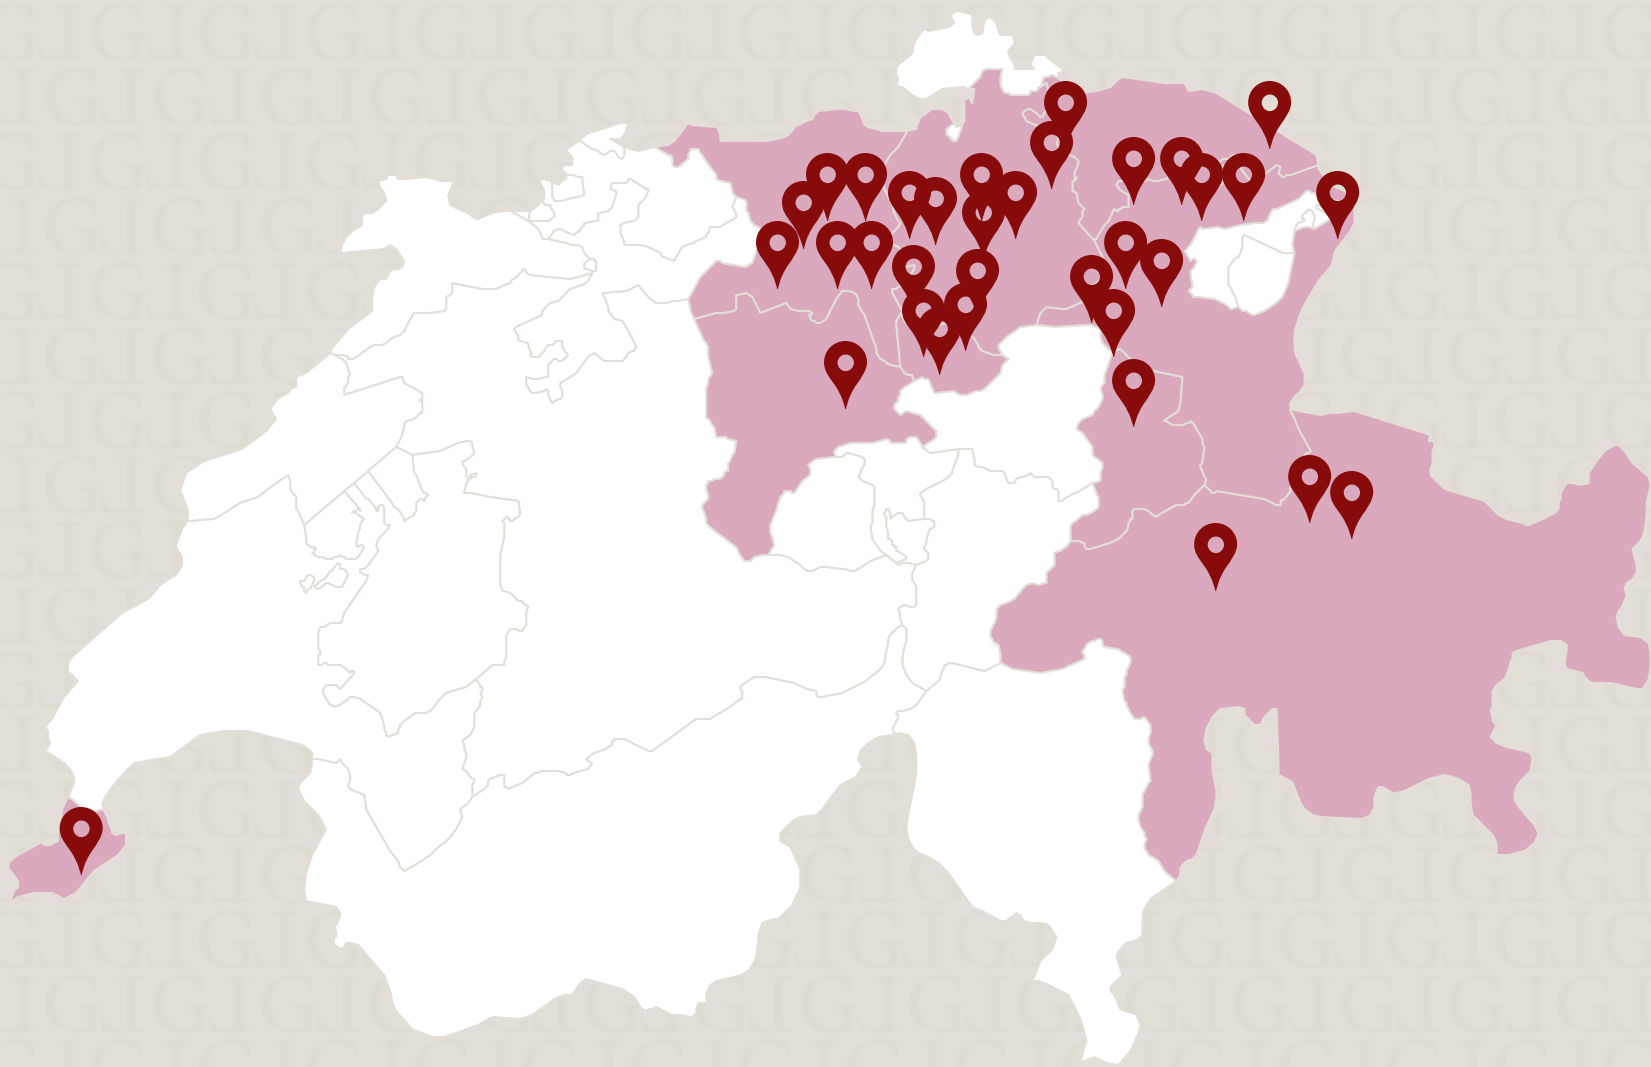

Retail Verkaufsstandorte

Kanton Aargau

Denner Satellit, *Bremgarten*
Lieblingsecke, *Bremgarten*
Spar, *Lenzburg*
Spar Express, *Neuenhof*
Denner Satellit, *Nussbaumen*
Volg, *Oberrohrdorf*
Spar Supermarkt, *Schöftland*
Duss Käserei, *Wohlen*

Kanton Luzern

Migros, *Neuenkirch*
Spar, *Neuenkirch*

Kanton Thurgau

Spar Express, *Egnach*
Spar Express, *Frauenfeld*

Kanton Zug

El Pescador, *Sihlbrugg*
Migrol Auto Service, *Steinhausen*
LucyGoose, *Zug*
Spar, *Zug*

Kanton Genf

Italian Quality, *Carouge*

Kanton Glarus

Spar, *Glarus*

Kanton St. Gallen

Spar Express, *Balgach*
Spar, *Benken*
Spar Express, *Ebnat-Kappel*
Spar Express, *Gossau*
Spar Express, *Niederbüren*
Spar, *Schmerikon*
Spar Express, *St. Gallen Ikarustrasse*
Spar Express, *St. Gallen Lerchenfeld*
Spar Express, *St. Gallen Oberstrasse*
Spar Express, *Uznach*
Spar Express, *Widnau*
Spar Express, *Wil*
Spar Express, *Wilten bei Wil*

Kanton Graubünden

Spar Express, *Arosa*
Spar Express, *Illanz*
Spar Express, *Chur Emser*
Spar Express, *Chur Masanser*
Spar Express, *Chur Rossboden*

Kanton Zürich

Spar Express, *Dietikon*
Spar Express, *Horgen*
Volg, *Obfelden*
Landi, *Obfelden*
Eurospar, *Oerlikon*
Spar Express, *Rümlang*
Merbag, *Schlieren*
Spar Express, *Winterthur*
Anna Wilhelm Detailhandel, *Zürich*
Spar Express, *Zürich*
Russo Quartierladen, *Zürich*
Novetre Inneneinrichtungen, *Zürich*
Spar Supermarkt Greencity, *Zürich*
Spar Supermarkt Zollfreilager, *Zürich*